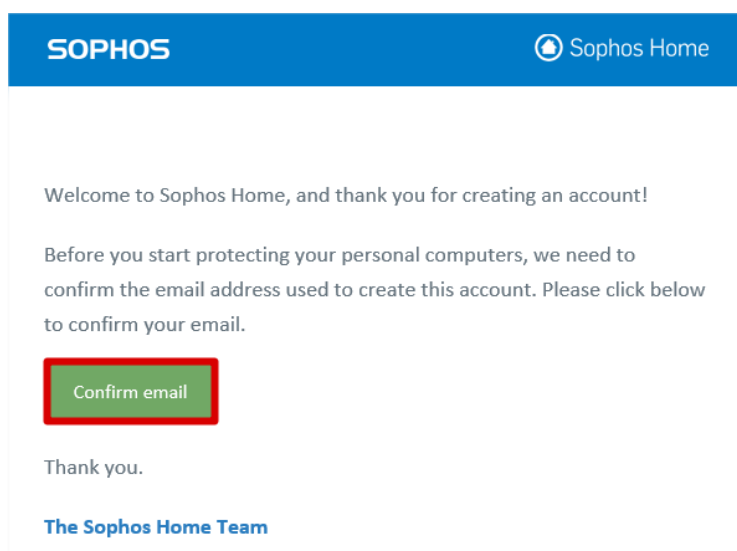

I'd like to receive offers and promotional information regarding Sophos products and services.

[Create Account](#)

Already have a **Sophos Home Free** account?

1. Sign in to your account
2. Click on your name in the top right corner and select **My Account**
3. In the Subscription box, click **Have a coupon?**
4. Enter your unique coupon code
5. Click **Validate** and check your coupon details
6. Click **Apply**
7. Your account will then be upgraded and your protected computers will automatically update

COMILLAS

UNIVERSIDAD PONTIFICIA

ICAI

ICADE

CIHS

SISTEMAS Y TECNOLOGÍAS DE
INFORMACIÓN Y COMUNICACIONES

Recibiremos un correo para confirmar la cuenta que acabamos de crear

4- Confirmamos nuestra cuenta de Sophos siguiendo el enlace del correo electrónico y nos validamos en la web