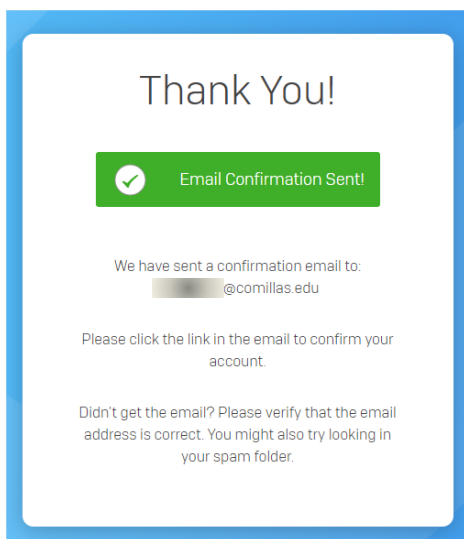

I'd like to receive offers and promotional information regarding Sophos products and services.

[Create Account](#)

Already have a **Sophos Home Free** account?

1. Sign in to your account
2. Click on your name in the top right corner and select **My Account**
3. In the Subscription box, click **Have a coupon?**
4. Enter your unique coupon code
5. Click **Validate** and check your coupon details
6. Click **Apply**
7. Your account will then be upgraded and your protected computers will automatically update

COMILLAS

UNIVERSIDAD PONTIFICIA

ICAI

ICADE

CIHS

SISTEMAS Y TECNOLOGÍAS DE
INFORMACIÓN Y COMUNICACIONES

Recibiremos un correo para confirmar la cuenta que acabamos de crear

4- Confirmamos nuestra cuenta de Sophos siguiendo el enlace del correo electrónico y nos validamos en la web