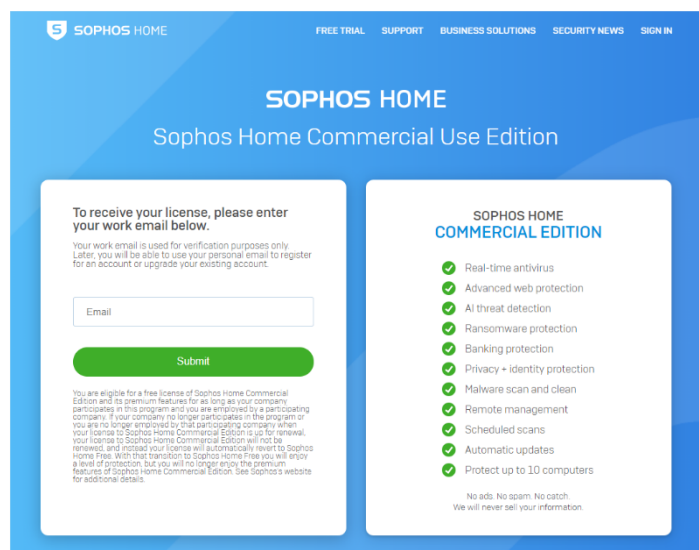

COMILLAS

UNIVERSIDAD PONTIFICIA

ICAI

ICADE

CIHS

SISTEMAS Y TECNOLOGÍAS DE
INFORMACIÓN Y COMUNICACIONES

CONSIDERACIONES PREVIAS

Antes de comenzar con la instalación de Sophos Home, se recomienda la desinstalación de software de antivirus de otro fabricante, ya que el sistema podría volverse inestable o provocar que Sophos Home no funcione correctamente.

Es necesario asegurarse de que el ordenador cumple con los requisitos mínimos para la instalación de esta versión de software de Sophos.

Puede consultar los requisitos mínimos para la instalación haciendo clic en el siguiente enlace de Sophos:

[Requisitos del sistema para Sophos Home](#)

INSTALACIÓN DE SOPHOS HOME

1- Acceder a la web de Sophos para realizar el registro <https://home.sophos.com/employee>