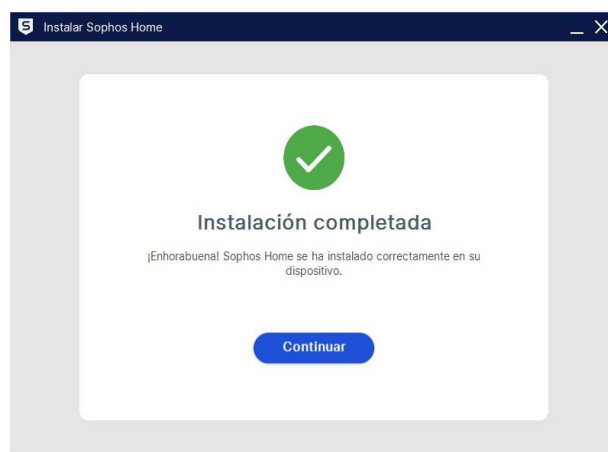

COMILLAS

UNIVERSIDAD PONTIFICIA

ICAI

ICADE

CIHS

SISTEMAS Y TECNOLOGÍAS DE
INFORMACIÓN Y COMUNICACIONES

6- Una vez se ha descargado Sophos Home, ejecutar el archivo SophosInstall.exe y seguir los pasos para finalizar la instalación