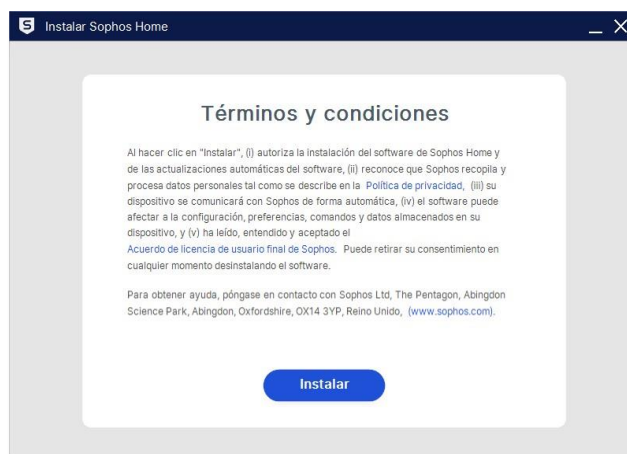

COMILLAS

UNIVERSIDAD PONTIFICIA

ICAI

ICADE

CIHS

SISTEMAS Y TECNOLOGÍAS DE
INFORMACIÓN Y COMUNICACIONES

6- Una vez se ha descargado Sophos Home, ejecutar el archivo SophosInstall.exe y seguir los pasos para finalizar la instalación