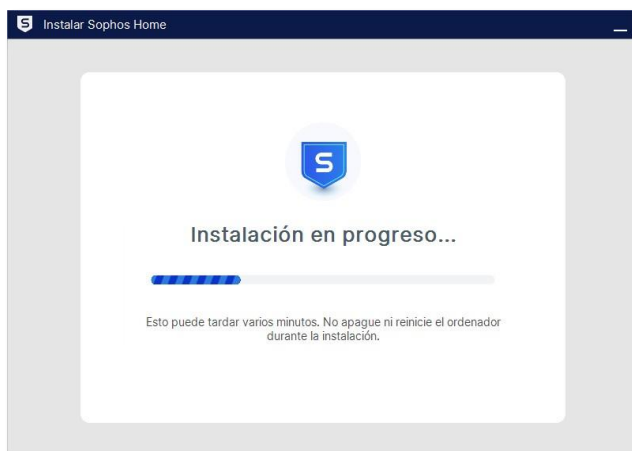

COMILLAS

UNIVERSIDAD PONTIFICIA

ICAI

ICADE

CIHS

SISTEMAS Y TECNOLOGÍAS DE
INFORMACIÓN Y COMUNICACIONES

6- Una vez se ha descargado Sophos Home, ejecutar el archivo SophosInstall.exe y seguir los pasos para finalizar la instalación